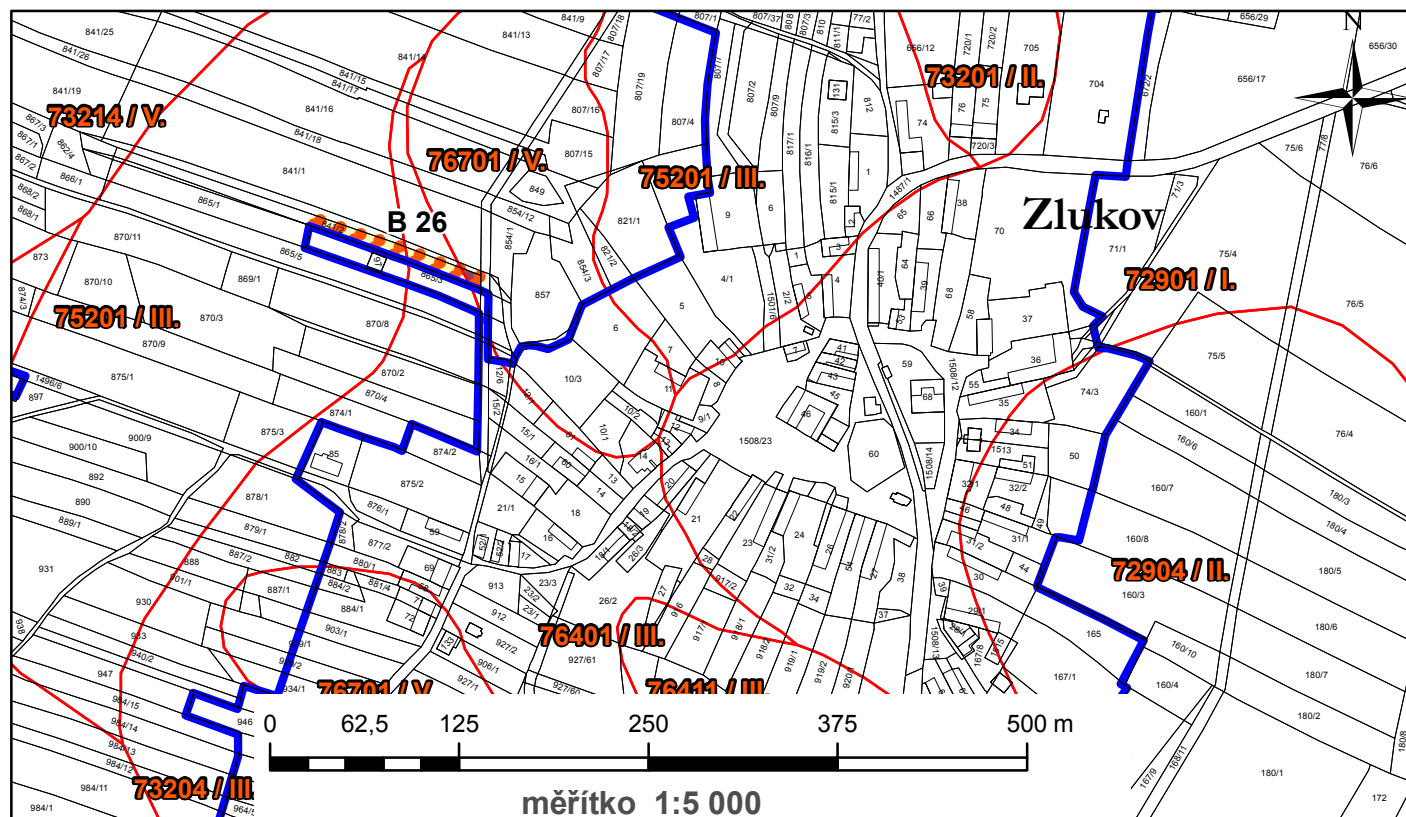

# výkres předpokládaných záborů půdního fondu odůvodnění změny č. 1 územního plánu Zlukov

## Legenda

plochy změn

zastavěné území

bonitovaná půdně ekologická jednotka

**74700/III.**

bonitovaná půdně ekologická jednotka/třída ochrany

zemědělská půda s třídou ochrany III.

zemědělská půda s třídou ochrany V.