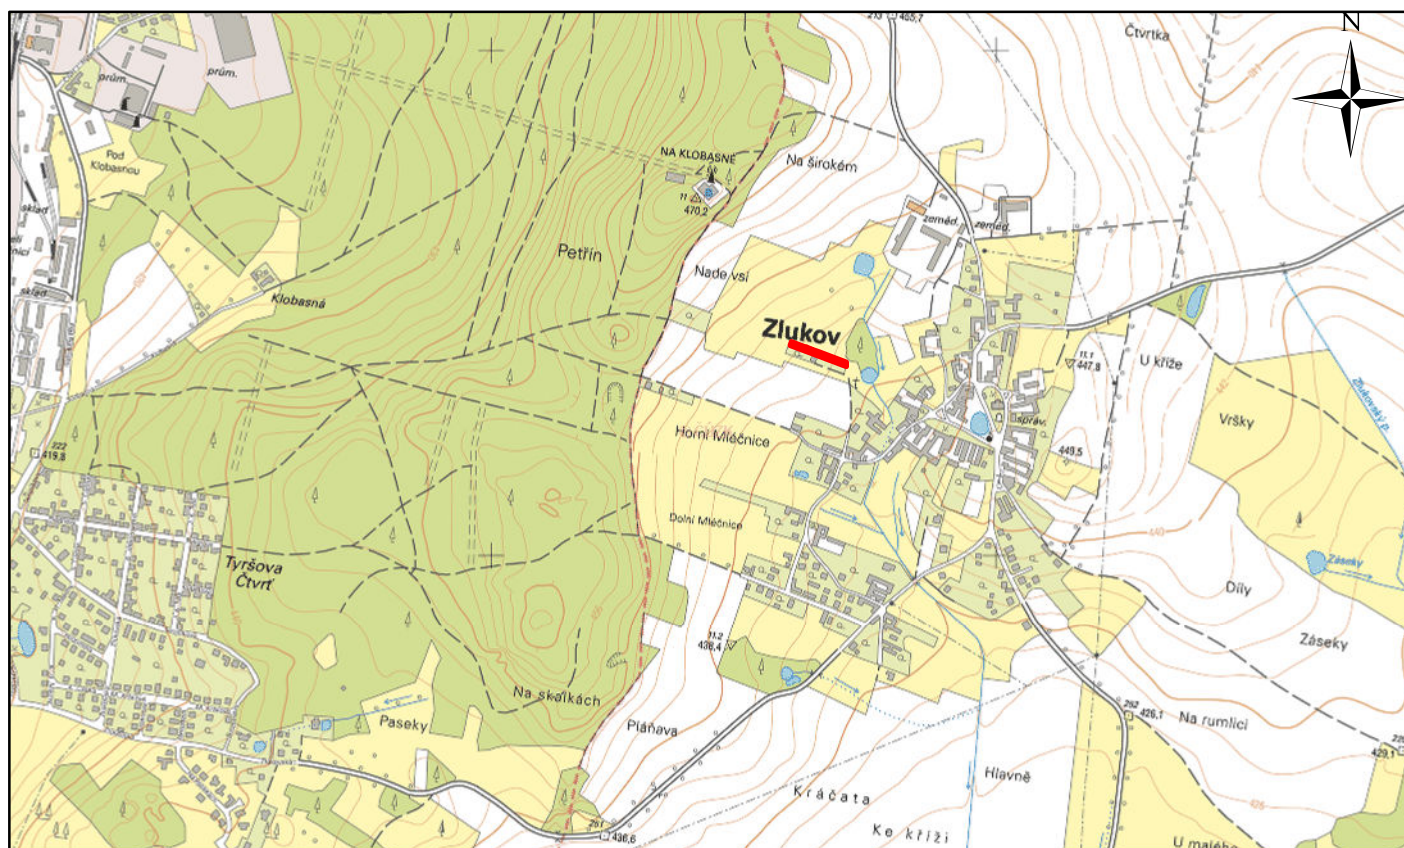

schéma řešeného území změna č. 1 územního plánu Zlukov

0 187,5 375 750 1 125 1 500 m

měřítko 1:15 000

Legenda

řešené území změny